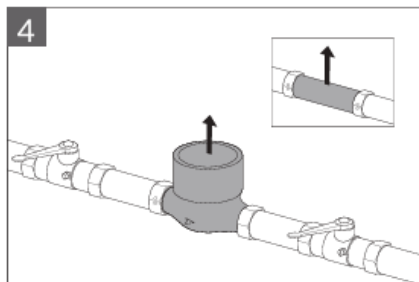

Instruksjon ved bytte av vannmåler (1)