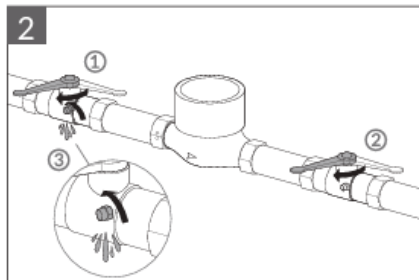

Instruksjon ved bytte av vannmåler (1)