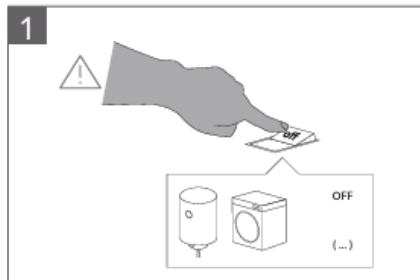

Instruksjon ved bytte av vannmåler (1)