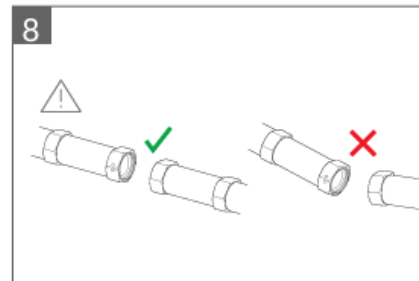

Instruksjon ved bytte av vannmåler (1)