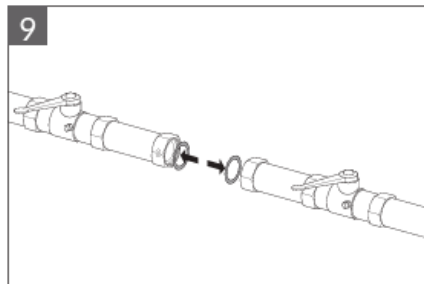

Instruksjon ved bytte av vannmåler (2)