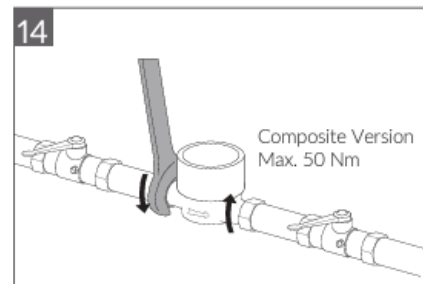

Instruksjon ved bytte av vannmåler (2)