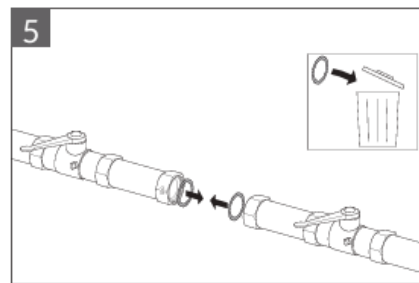

Instruksjon ved bytte av vannmåler (1)