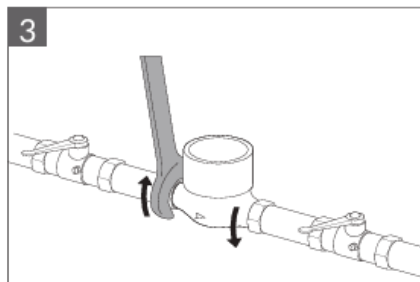

Instruksjon ved bytte av vannmåler (1)