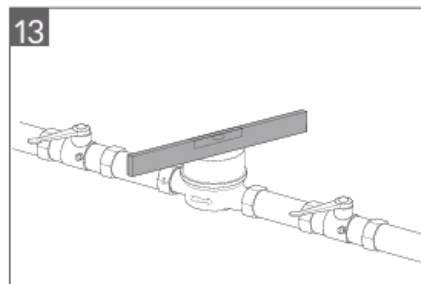

Instruksjon ved bytte av vannmåler (2)