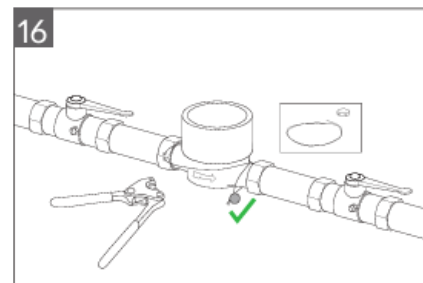

Instruksjon ved bytte av vannmåler (2)