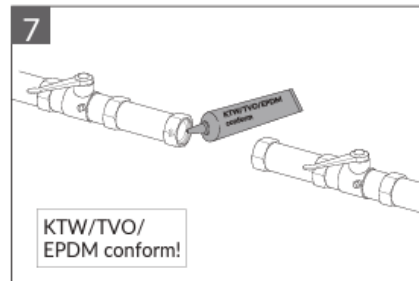

Instruksjon ved bytte av vannmåler (1)