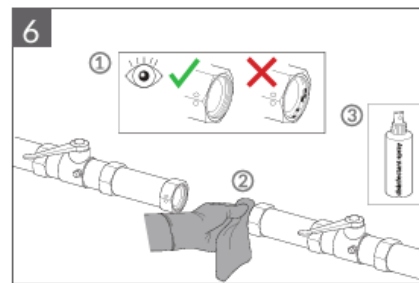

Instruksjon ved bytte av vannmåler (1)