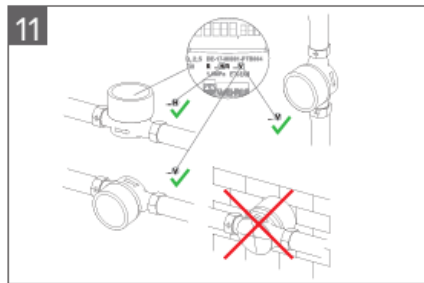

Instruksjon ved bytte av vannmåler (2)