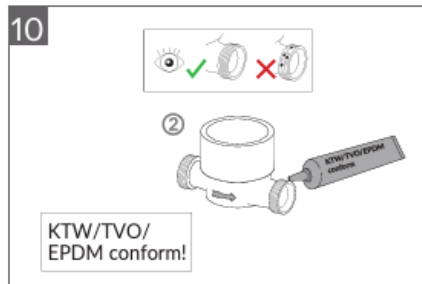

Instruksjon ved bytte av vannmåler (2)