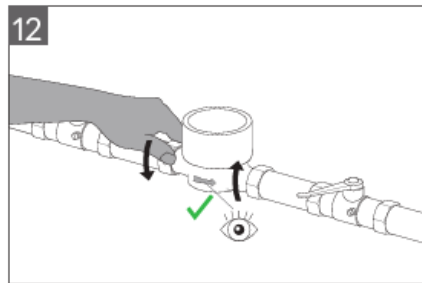

Instruksjon ved bytte av vannmåler (2)