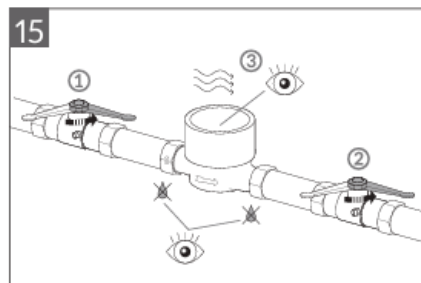

Instruksjon ved bytte av vannmåler (2)