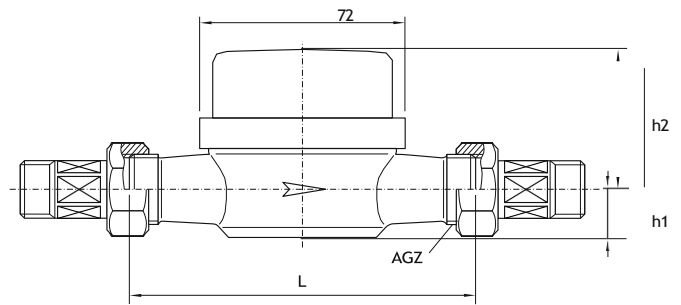

## Teknisk data

Temperatur intervall:		opp til (°C)
Kaldtvannsmåler:		50
Varmtvannsmåler:		90
Nominell flow Q3:	m³/h	1.6
Min. flow Q1: Horisontalt/vertikalt	l/h	20/40
Start-up flow rate horisontalt ca.:	l/h	8
Start-up flow rate vertikalt ca.:	l/h	14
Nøyaktighetsklasse horisontalt/vertikalt:		R80H/ R 40V
Trykktap (ca.) ved Q3:	bar	0.09
Q4:	m³/h	3.3
Trykkklasse PN:	bar	16
Display rekkevidde:		0.1 liter til 9.999,999 m³
Byggelengde L:	mm	110
Tilkobling i henhold til ISO 228-1:	AGZ	G ¾B
Høyde h1:	mm	18
Høyde h2:	mm	64
AP radio 4:		
IP klasse:		64
Batterilevetid – litium (AP Radio 4):		12 år
Miljøklasse:		EN 14154 klasse B

Ved veggmontasje

Montasje ved håndvask

Montasje ved håndvask:

- L = 80 mm
- L1 = 204 mm
- l = ca. 400 mm
- l2 = 58 mm
- h = 20 mm
- ød = 10 mm