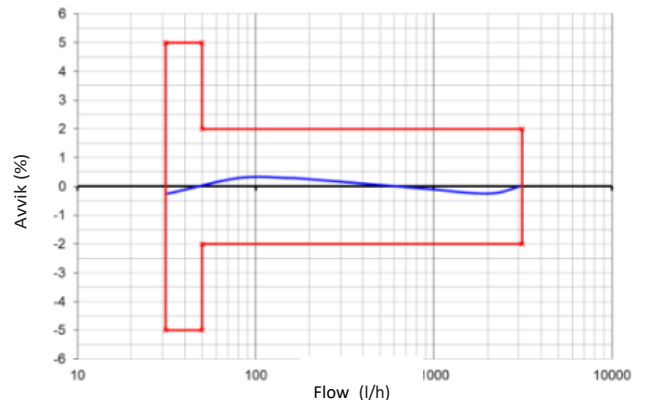

## Teknisk data

Temperatur intervall:		opp til (°C)
Kaldtvannsmåler:		50
Varmtvannsmåler:		90
Nominell flow Q3:	m³/h	1.6
Min. flow Q1: Horisontalt/vertikalt	l/h	20/40
Start-up flow rate horisontalt ca.:	l/h	8
Start-up flow rate vertikalt ca.:	l/h	14
Nøyaktighetsklasse horisontalt/vertikalt:		R80H/ R 40V
Trykktap (ca.) ved Q3:	bar	0.09
Q4:	m³/h	3.3
Trykkklasse PN:	bar	16
Display rekkevidde:		0.1 liter til 9.999,999 m³
Byggelengde L:	mm	110
Tilkobling i henhold til ISO 228-1:	AGZ	G ¾B
Høyde h1:	mm	18
Høyde h2:	mm	64
AP radio 4:		
IP klasse:		64
Batterilevetid – litium (AP Radio 4):		12 år
Miljøklasse:		EN 14154 klasse B

## Teknisk data radio

Radio modus:		OMS, C1 V4
Frekvens for innhenting av målerverdier via trådløs fjernavlesning:		- Aktuelle verdier - Forrige måneds sluttverdier - Årlig sluttverdi - Statusinformasjon
Frekvens:	(MHz)	868.95
Overføringsstyrke:	(W)	0.003 ... 0.015
Overføringsperiode	(sek.)	0.008 ... 0.014
CE-merking		I henhold til 2014/53/EU (RED)

Ved veggmontasje

Montasje ved håndvask

Montasje ved håndvask:

- L = 80 mm
- L1 = 204 mm
- l = ca. 400 mm
- l2 = 58 mm
- h = 20 mm
- ød = 10 mm

## Tilleggsutstyr

AP Radio 4 – Kompositt kan leveres med kuplinger og tilbakeslagsventil.

Trykktapskurve

Avvikskurve