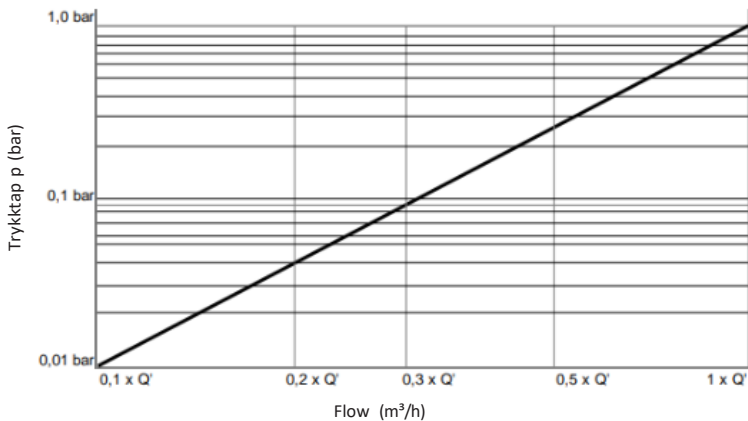

Tilleggsutstyr

AP Radio 4 – Kompositt kan leveres med kuplinger og tilbakeslagsventil.

Trykktapskurve