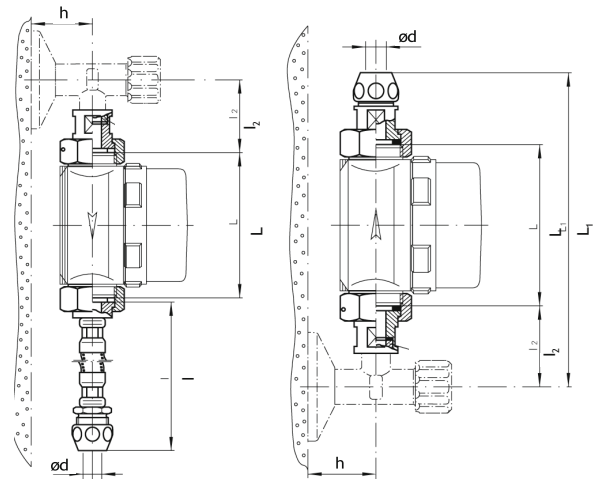

## Teknisk data

Temperatur intervall:		opp til (°C)
Kaldtvannsmåler:		50
Varmtvannsmåler:		90
Nominell flow Q3:	m³/h	1.6
Min. flow Q1: Horisontalt/vertikalt	l/h	20/40
Start-up flow rate horisontalt ca.:	l/h	8
Start-up flow rate vertikalt ca.:	l/h	14
Nøyaktighetsklasse horisontalt/vertikalt:		R80H/ R 40V
Trykktap (ca.) ved Q3:	bar	0.09
Q4:	m³/h	3.3
Trykkklasse PN:	bar	16
Display rekkevidde:		0.1 liter til 9.999,999 m³
Byggelengde L:	mm	110
Tilkobling i henhold til ISO 228-1:	AGZ	G ¾B
Høyde h1:	mm	18
Høyde h2:	mm	64
AP radio 4:		
IP klasse:		64
Batterilevetid – litium (AP Radio 4):		12 år
Miljøklasse:		EN 14154 klasse B

Ved veggmontasje

Montasje ved håndvask

Montasje ved håndvask:

- L = 80 mm
- L1 = 204 mm
- l = ca. 400 mm
- l2 = 58 mm
- h = 20 mm
- ød = 10 mm